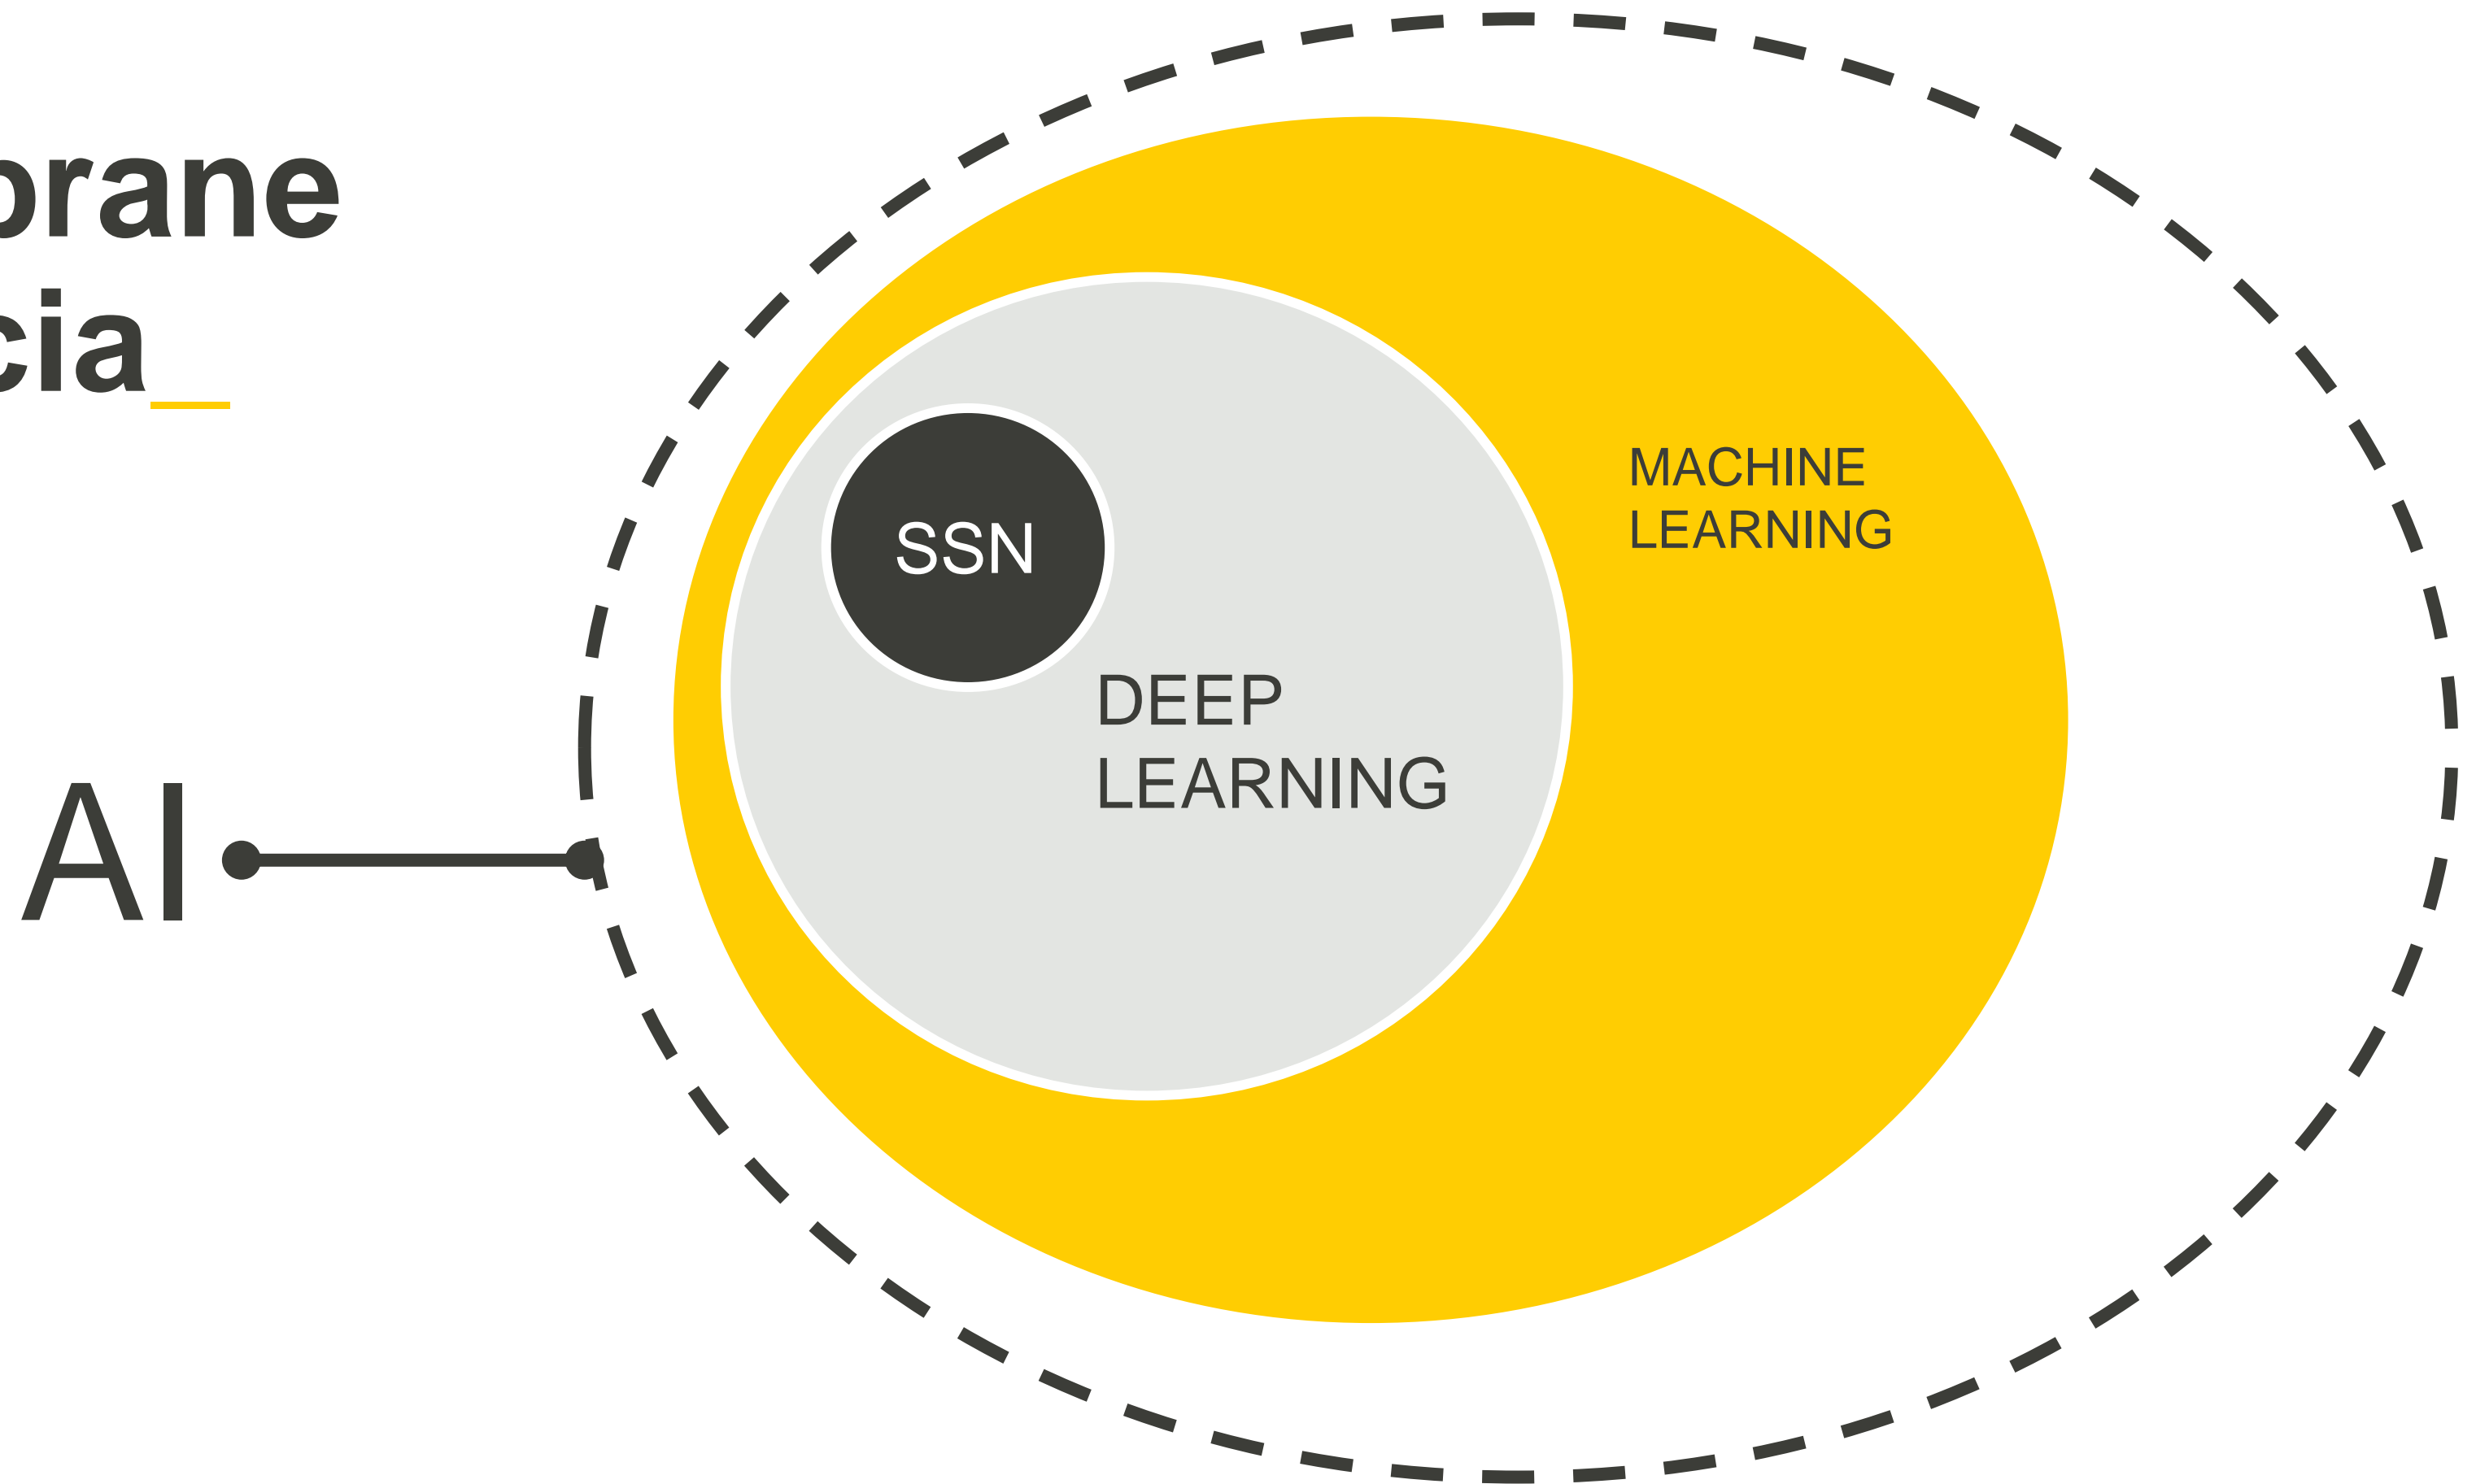

cyber_Folks™

> Sztuczna
Inteligencja

> 700 b.c.

> ENIAC, 1943

Electronic Numerical Integrator And Computer – Elektroniczny, Numeryczny Integrator i Komputer) – komputer skonstruowany w latach 1943–1945 przez J.P. Eckerta i J.W. Mauchly'ego na Uniwersytecie Pensylwanii w USA.

https://pl.wikipedia.org/wiki/Alan_Turing#/media/Plik:Alan_Turing_az_1930-as_%C3%A9vekben.jpg

>John McCarthy, 1956_

Sztuczna inteligencja - zdolność systemu do prawidłowego interpretowania danych pochodzących z zewnętrznych źródeł, nauki na ich podstawie oraz wykorzystywania tej wiedzy, aby wykonywać określone zadania i osiągać cele poprzez elastyczne dostosowanie.

> Mercedes_

1980-1990

1,678+ km

185 km/h

w klasie S W140

<https://www.autoevolution.com/news/a-short-history-of-mercedes-benz-autonomous-driving-technology-68148.html>

> Wybrane pojęcia_

> Komórka

100 miliardów
komórek

100 bilionów
połączeń

> Każda podróż

zaczyna się od pierwszego kroku

Warren McCulloch, Walter Pitts,
1943

> Jak to działa? _

Sumowanie

> Jak to działa? _